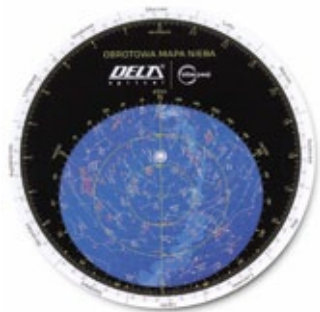

Model Układu Słonecznego

Świecący Układ Słoneczny do samodzielnego zbudowania i pomalowania. Możliwość zawieszenia. Elementy, instrukcja oraz Kids Quiz dla dzieci w zestawie.

SE0471

49,90 zł

Obrotowa mapa nieba

Duży zasięg gwiazdowy do 6,5 magnitudo, wiele obiektów Messiera, NGC, asteryzmy oraz diagram do wyznaczania pozycji planet.

724381

15,90 zł

Śr. 30 cm

Ziemia – model przekrojowy

Model Ziemi wykonany z elastycznej masy. Umożliwia wielozmysłowe poznanie mórz i kontynentów oraz największych łańcuchów górskich. Model można otwierać, co pozwala obrazowo wyjaśnić budowę Ziemi.

SE1934

79,90 zł

Śr. 15 cm

Tellurium napędzany ręcznie układ Słońce-Księżyc

Umożliwia prezentację trudnych do zrozumienia zjawisk, jak: ruch wirowy i obiegowy Ziemi, dzień i noc, zmiany w oświetleniu, pory roku, zaćmienia. Model poruszany jest za pomocą systemu przekładni lub ustawiany ręcznie, podświetlany bateryjnie.

715642

309,90 zł

Wymiary: 43 x 20 x 27 cm

Układ Słoneczny i gwiazdozbiory ruchomy

Model Słońca i 8 planet w ruchu. Słońce jest podświetlane i oświetla krążące wokół planety. Kopułę Słońca można wymienić na przezroczystą półkulę wyświetlającą najważniejsze gwiazdozbiory.