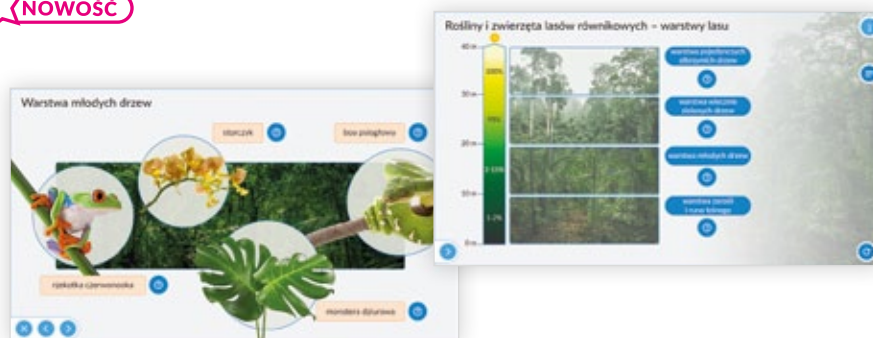

Indeks	Cena
MPP GEOGRAFIA UCZEŃ 12 M-CY (1 licencja)	SZKOL.RAD215	5,00 zł
MPP GEOGRAFIA UCZEŃ 24 M-CY (1 licencja)	SZKOL.RAD220	8,00 zł