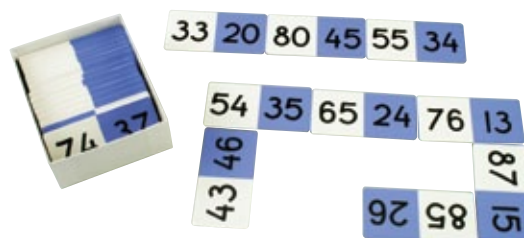

Domino – dopełnianie do 100

Oryginalne domino ćwiczy umiejętność dopełniania do 100. Zadaniem dziecka jest dopasować kolejne kamienie domina tak, aby liczby na dwóch sąsiednich kwadratach (białym i niebieskim) były zawsze sumą 100. Układanie domina może być rozgrywane w grupie 2–6 osób lub układane przez jedno dziecko samodzielnie. Liczby dobrane tak, że domino zawsze układa się w pętlę (element samokontroli).

720542

65,90 zł