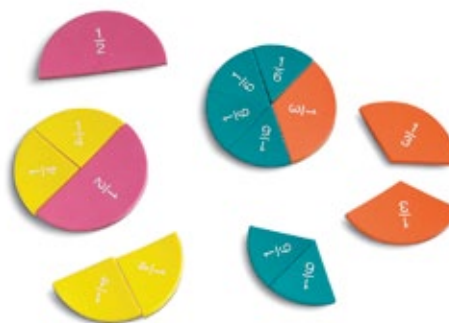

### Domino – badanie kątów

Atrakcyjna układanka dydaktyczna służy utrwaleniu wiadomości o własnościach kątów w określonych figurach. Kostki domina wykonane są z grubego tworzywa o zaokrąglonych rogach.

### Domino – zrozumieć ułamki, grawerowane

Domino matematyczne wspomagające i utrwalające naukę ułamków zwykłych. Zestaw zawiera 26 plastikowych płytek domina, na każdym po jednej stronie znajduje się ułamek zwykły, natomiast po drugiej stronie jest rysunek odwzorowujący wartość ułamka. Płytki wykonane są w oryginalny sposób: z gładkiego tworzywa sztucznego z zaokrąglonymi rogami, a ułamki i wizualizacje graficzne każdego ułamka nie są nadrukowane, ale wygrawerowane, stąd domino może służyć pokoleniom graczy (nie ścierają się napisy i są nietamliwe). Wymiary każdej płytki: 8x4 cm, narożniki zaokrąglone, razem 26 płytek. Świetny sposób na naukę poprzez zabawę.

### Ułamki magnetyczne – koła

Zestaw składa się z magnetycznych elementów przedstawiających ułamki: 1/2, 1/3, 1/4, 1/5, 1/6, 1/8, 1/10, 1/12, oraz cyfrę 1. Po złożeniu elementów o odpowiednich wartościach powstają pełne koła. Wszystkie wykonane na bazie koła o średnicy 8,5 cm grubości ok. 2 mm.

### Magnetyczne ułamki

Duży, magnetyczny zestaw przeznaczony do demonstracji i nauki ułamków. Każdy z pasków oznaczony jest innym kolorem. Największy element ma wymiary: 100 × 10 cm.

SE0344

399,90 zł