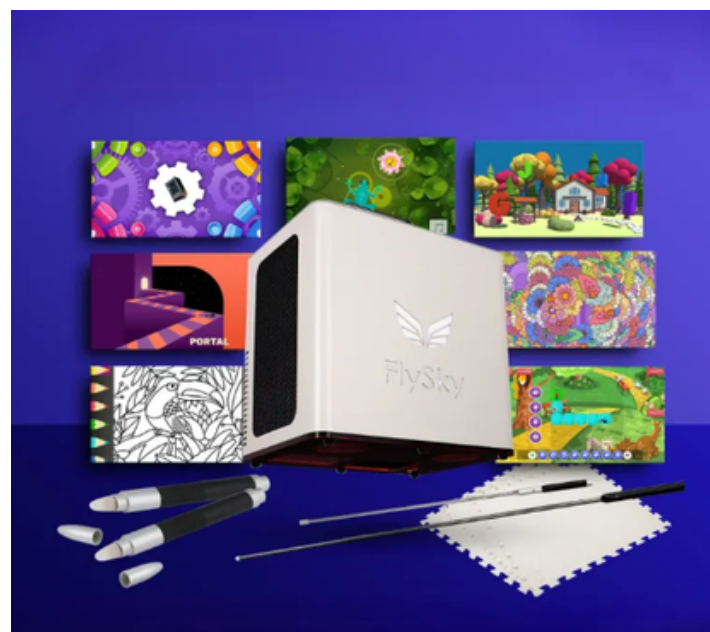

AKCESORIA W ZESTAWIE

- 2 piloty,
- pisak IR na średniej przedłużce,
- pisak IR na długiej przedłużce,
- mata puzzle,
- torba na akcesoria,
- przewód zasilający,
- uchwyt montażowy (sufitowy),
- elementy montażowe,
- instrukcja obsługi i montażu,
- karta gwarancyjna,
- karta sieciowa.