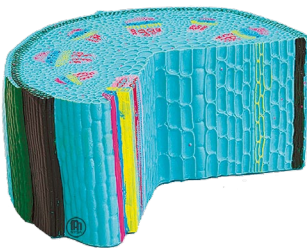

**Pantofelek**

Przestrzenny model jednoczęściowy pantofelka na podstawie.

**713625**

**169,90 zł**

Wymiary: 36 x 20 x 9 cm

**Komórka roślinna**

Model komórki roślinnej na podstawie. Pomoc dydaktyczna, która idealnie nadaje się do demonstracji podczas zajęć.

**Poznajemy przyrodę**

Zestaw do poznawania, badania i przeprowadzania eksperymentów przyrodniczych będzie atrakcją dla wielu małych odkrywców. W komplecie: plastikowy pojemnik z rączką o wysokości 30 cm, siatka z rączką, lupa o długości 23 cm, pęseta.

**SE0450**

**119,90 zł**

**Łodyga roślin dwuliściennych**

Szczegółowy model ukazuje poprzeczny oraz podłużny przekrój łodygi rośliny dwuliściennej.

**715532**

**199,90 zł**

Wymiary: 36 x 24 x 17 cm

**Łodyga roślin jednoliściennych**

Model ukazujący przekrój poprzeczny oraz podłużny łodygi rośliny jednoliściennej.

**715533**

**179,90 zł**

Wymiary: 40 x 12 x 40 cm

**Model kwiatu brzoskwini**

Model kwiatu brzoskwini doskonale nadający się do prezentacji podczas zajęć. Posiada liczne pręciki. Jest to model wykonany z tworzywa sztucznego, umieszczony na podstawie.