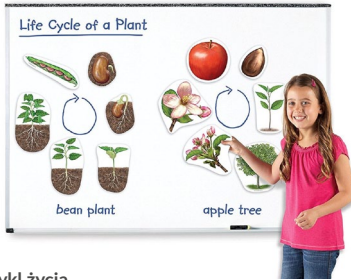

Model ukazujący przekrój poprzeczny oraz podłużny łodygi rośliny jednoliściennej.

**715533**

**179,90 zł**

Wymiary: 40 x 12 x 40 cm

**Model kwiatu brzoskwini**

Model kwiatu brzoskwini doskonale nadający się do prezentacji podczas zajęć. Posiada liczne pręciki. Jest to model wykonany z tworzywa sztucznego, umieszczony na podstawie.

**715531**

**59,90 zł**

Wymiary: 17 x 17 x 17 cm

**Budowa kwiatu - model przekrojowy z pianki**

Atrakcyjne modele przekrojowe z estetycznej pianki. Jedna strona podpisana jest nazwami w języku angielskim, natomiast druga oznaczona tylko literami.

**715534**

**99,90 zł**

Wysokość: 15,3 cm

**Rośliny. Cykl życia**

Magnetyczny model rozwoju rośliny. Prezentuje 6 etapów cyklu życia fasoli i jabłka.

	Indeks	Cena
Rośliny. Cykl życia	SE0484	<b>99,90 zł</b>
Zestaw tablica magnetyczna + cykl życia rośliny	740763	<b>339,90 zł</b>
Zestaw tablica magnetyczna + 3 cykle życia: żaby, motyla, roślin	740764	<b>519,90 zł</b>

**Przyrodnicze Memory. Gatunki drzew i krzewów**

Gra składa się z 40 drewnianych płytek. Na dwudziestu znajdują się polskie i łacińskie nazwy gatunkowe roślin, a na pozostałych dwudziestu są rysunki liści (liści i owocu) danego gatunku. Zadaniem gracza jest dopasowanie do płytek z rysunkami właściwych płytek z opisami, tak aby tworzyły pary.