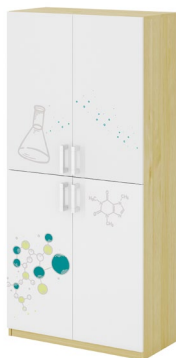

Zestaw mebli – pracownia chemiczna

Kolekcja mebli do pracowni tematycznych idealnie pasująca do klas 4-8. Każda z kolekcji dostępna w dwóch wariantach z nadrukami w wersji mono oraz wersji kolor. Korpusy mebli w kolorze brzoza wykonane są z płyty laminowanej o grubości 18 mm. Fronty łączą ciekawe wzornictwo z nowatorską technologią. Wykonane z płyty MDF lakierowanej. Zestaw składa się z 9 szafek. Szafki posiadają bezpieczne i eleganckie uchwyty.

Zestaw mebli – pracownia chemiczna, wersja kolor

729890

9 299,90 zł

Zestaw mebli – pracownia chemiczna, wersja mono

729891

9 299,90 zł

Regał A

| | Indeks | Cena |
|--------------|--------|-------------|
| Wersja kolor | 729892 | 1 099,90 zł |
| Wersja mono | 729893 | 1 099,90 zł |

Wymiary: 90 x 40 x 190 cm

Regał B

| | Indeks | Cena |
|--------------|--------|-----------|
| Wersja kolor | 729894 | 949,90 zł |
| Wersja mono | 729895 | 949,90 zł |

Wymiary: 90 x 40 x 190 cm

Regał C

| | Indeks | Cena |
|--------------|--------|--------------------|
| Wersja kolor | 729896 | 1 049,90 zł |
| Wersja mono | 729897 | 1 049,90 zł |

Wymiary: 90 x 40 x 190 cm

Regał D

| | Indeks | Cena |
|--------------|--------|------------------|
| Wersja kolor | 729898 | 969,90 zł |
| Wersja mono | 729899 | 969,90 zł |

Wymiary: 90 x 40 x 190 cm

Regał E