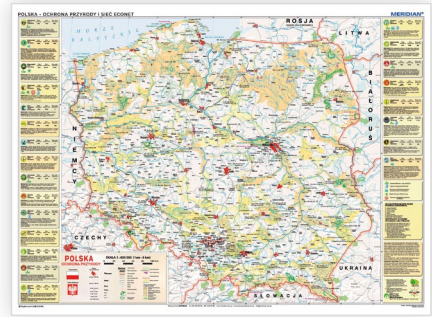

Mapa fizyczna/polityczna Australii

715782

Wymiary: 100 x 140 cm

179,90 zł

Mapa fizyczna Polski z elementami ekologii

719130

Wymiary: 200 x 150 cm

349,90 zł

Mapa administracyjna Polski

	Indeks	Cena
Wymiary 160 x 120 cm	SE2879	239,90 zł
Wymiary 200 x 150 cm	719129	349,90 zł

Mapa konturowa Polski

SE2876

Wymiary: 160 x 120 cm

219,90 zł

Mapa Polska - ochrona przyrody

715652

Wymiary: 160 x 120 cm

239,90 zł

Mapa świata dla dzieci w obrazkach

716941

Wymiary: 100 x 140 cm

89,90 zł

Mapa Polski dla dzieci w obrazkach