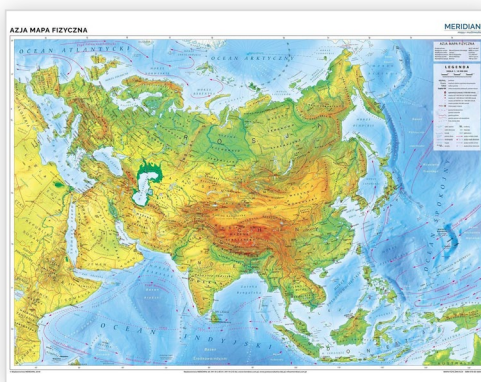

Mapa konturowa Europy

<b>SE2877</b>	<b>239,90 zł</b>
Wymiary: 160 x 120 cm	

Mapa gospodarcza Europy

<b>SE2871</b>	<b>239,90 zł</b>
Wymiary: 160 x 120 cm	

Mapa Arktyki i Antarktyki z Antarktydą

<b>719125</b>	<b>199,90 zł</b>
Wymiary: 140 x 97 cm	

Wymiary: 200 x 150 cm

349,90 zł

Mapa fizyczna/polityczna Ameryki Północnej (dwustronna)

716192

Wymiary: 100 x 140 cm

179,90 zł

Mapa fizyczna/polityczna Ameryki Południowej (dwustronna)

719124

Wymiary: 100 x 140 cm

179,90 zł

Mapa fizyczna Ameryki Północnej

SE2883

Wymiary: 120 x 160 cm

239,90 zł

Mapa fizyczna Azji

715781

Wymiary: 160 x 140 cm

239,90 zł

Mapa fizyczna Azji

SE2881

Wymiary: 160 x 140 cm

239,90 zł

Mapa fizyczna Australii

	Indeks	Cena
Wymiary: 160 x 120 cm	SE2882	239,90 zł
Wymiary: 200 x 150 cm	719128	349,90 zł