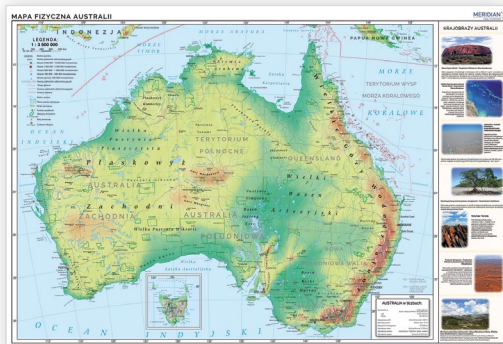

Wymiary: 100 x 140 cm

179,90 zł

Mapa fizyczna Ameryki Północnej

SE2883

Wymiary: 120 x 160 cm

239,90 zł

Mapa fizyczna Azji

715781

Wymiary: 160 x 140 cm

239,90 zł

Mapa fizyczna Azji

SE2881

Wymiary: 160 x 140 cm

239,90 zł

Mapa fizyczna Australii

	Indeks	Cena
Wymiary: 160 x 120 cm	SE2882	239,90 zł
Wymiary: 200 x 150 cm	719128	349,90 zł

Mapa fizyczna/polityczna Australii

715782

Wymiary: 100 x 140 cm

179,90 zł

Mapa fizyczna Polski z elementami ekologii

719130

Wymiary: 200 x 150 cm

349,90 zł

Mapa administracyjna Polski

	Indeks	Cena
Wymiary 160 x 120 cm	SE2879	239,90 zł
Wymiary 200 x 150 cm	719129	349,90 zł

Mapa konturowa Polski

SE2876

Wymiary: 160 x 120 cm

219,90 zł

Mapa Polska - ochrona przyrody