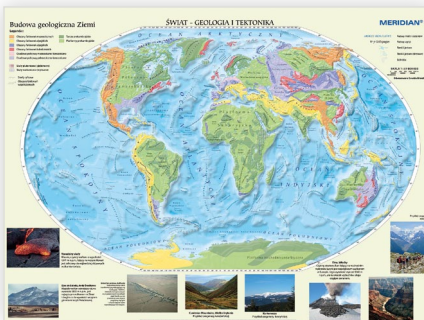

Strefy klimatyczne świata

716595

Wymiary: 200 x 150 cm

349,90 zł

Mapa krajobrazowa świata

719127

Wymiary: 200 x 150 cm

349,90 zł

Mapa polityczna świata

	Indeks	Cena
Wymiary 160 x 120 cm	SE2869	239,90 zł
Wymiary 200 x 150 cm	719126	349,90 zł

Świat fizyczny z elementami ekologii

	Indeks	Cena
Wymiary 160 x 120 cm	707941	239,90 zł
Wymiary 200 x 150 cm	710701	349,90 zł

Świat - geologia i tektonika

719131

Wymiary: 200 x 150 cm

349,90 zł

Mapa konturowa świata

SE2878

Wymiary: 160 x 120 cm

239,90 zł

Mapa konturowa Europy

<b>SE2877</b>	<b>239,90 zł</b>
Wymiary: 160 x 120 cm	

Mapa gospodarcza Europy

<b>SE2871</b>	<b>239,90 zł</b>
Wymiary: 160 x 120 cm	

Mapa Arktyki i Antarktyki z Antarktydą

<b>719125</b>	<b>199,90 zł</b>
Wymiary: 140 x 97 cm	