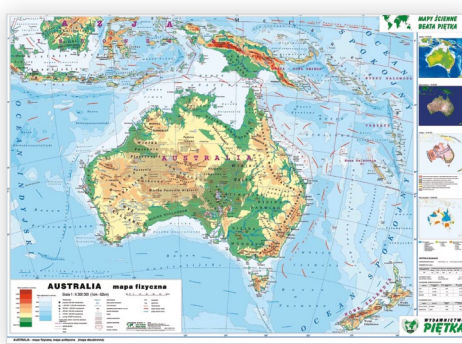

Wymiary: 100 x 140 cm

179,90 zł

Mapa fizyczna Ameryki Północnej

SE2883

Wymiary: 120 x 160 cm

239,90 zł

Mapa fizyczna Azji

715781

Wymiary: 160 x 140 cm

239,90 zł

Mapa fizyczna Azji

SE2881

Wymiary: 160 x 140 cm

239,90 zł

Mapa fizyczna Australii

	Indeks	Cena
Wymiary: 160 x 120 cm	SE2882	239,90 zł
Wymiary: 200 x 150 cm	719128	349,90 zł

Mapa fizyczna/polityczna Australii

715782

Wymiary: 100 x 140 cm

179,90 zł

Mapa fizyczna Polski z elementami ekologii

719130

Wymiary: 200 x 150 cm

349,90 zł

Mapa administracyjna Polski

	Indeks	Cena
Wymiary 160 x 120 cm	SE2879	239,90 zł
Wymiary 200 x 150 cm	719129	349,90 zł

Mapa konturowa Polski

SE2876

Wymiary: 160 x 120 cm

219,90 zł

Mapa Polska - ochrona przyrody