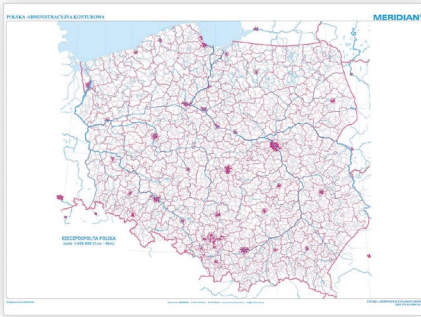

Wymiary: 160 x 140 cm

239,90 zł

Mapa fizyczna Azji

SE2881

Wymiary: 160 x 140 cm

239,90 zł

Mapa fizyczna Australii

	Indeks	Cena
Wymiary: 160 x 120 cm	SE2882	239,90 zł
Wymiary: 200 x 150 cm	719128	349,90 zł

Mapa fizyczna/polityczna Australii

715782

Wymiary: 100 x 140 cm

179,90 zł

Mapa fizyczna Polski z elementami ekologii

719130

Wymiary: 200 x 150 cm

349,90 zł

Mapa administracyjna Polski

	Indeks	Cena
Wymiary 160 x 120 cm	SE2879	239,90 zł
Wymiary 200 x 150 cm	719129	349,90 zł

Mapa konturowa Polski

SE2876

Wymiary: 160 x 120 cm

219,90 zł

Mapa Polska - ochrona przyrody