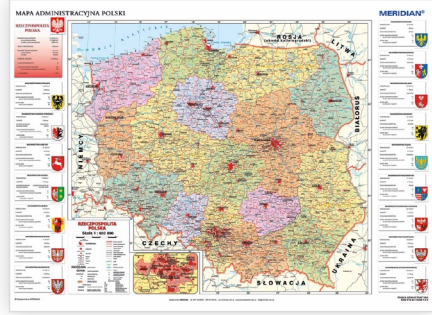

Wymiary: 160 x 140 cm

239,90 zł

Mapa fizyczna Azji

SE2881

Wymiary: 160 x 140 cm

239,90 zł

Mapa fizyczna Australii

	Indeks	Cena
Wymiary: 160 x 120 cm	SE2882	239,90 zł
Wymiary: 200 x 150 cm	719128	349,90 zł

Mapa fizyczna/polityczna Australii

715782

Wymiary: 100 x 140 cm

179,90 zł

Mapa fizyczna Polski z elementami ekologii

719130

Wymiary: 200 x 150 cm

349,90 zł

Mapa administracyjna Polski

	Indeks	Cena
Wymiary 160 x 120 cm	SE2879	239,90 zł
Wymiary 200 x 150 cm	719129	349,90 zł

Mapa konturowa Polski

SE2876

Wymiary: 160 x 120 cm

219,90 zł

Mapa Polska - ochrona przyrody