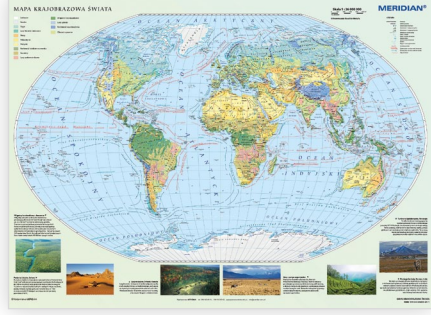

Strefy klimatyczne świata

716595

Wymiary: 200 x 150 cm

349,90 zł

Mapa krajobrazowa świata

719127

Wymiary: 200 x 150 cm

349,90 zł

Mapa polityczna świata

	Indeks	Cena
Wymiary 160 x 120 cm	SE2869	239,90 zł
Wymiary 200 x 150 cm	719126	349,90 zł

Świat fizyczny z elementami ekologii

	Indeks	Cena
Wymiary 160 x 120 cm	707941	239,90 zł
Wymiary 200 x 150 cm	710701	349,90 zł

Świat - geologia i tektonika

719131

Wymiary: 200 x 150 cm

349,90 zł

Mapa konturowa świata

SE2878

Wymiary: 160 x 120 cm

239,90 zł

Mapa konturowa Europy

<b>SE2877</b>	<b>239,90 zł</b>
Wymiary: 160 x 120 cm	

Mapa gospodarcza Europy

<b>SE2871</b>	<b>239,90 zł</b>
Wymiary: 160 x 120 cm	

Mapa Arktyki i Antarktyki z Antarktydą

<b>719125</b>	<b>199,90 zł</b>
Wymiary: 140 x 97 cm	