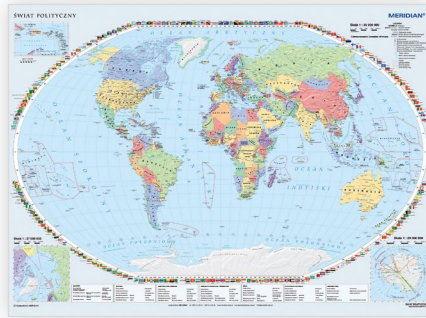

Strefy klimatyczne świata

716595

Wymiary: 200 x 150 cm

349,90 zł

Mapa krajobrazowa świata

719127

Wymiary: 200 x 150 cm

349,90 zł

Mapa polityczna świata

	Indeks	Cena
Wymiary 160 x 120 cm	SE2869	239,90 zł
Wymiary 200 x 150 cm	719126	349,90 zł

Świat fizyczny z elementami ekologii

	Indeks	Cena
Wymiary 160 x 120 cm	707941	239,90 zł
Wymiary 200 x 150 cm	710701	349,90 zł

Świat - geologia i tektonika

719131

Wymiary: 200 x 150 cm

349,90 zł

Mapa konturowa świata

SE2878

Wymiary: 160 x 120 cm

239,90 zł

Mapa konturowa Europy

<b>SE2877</b>	<b>239,90 zł</b>
Wymiary: 160 x 120 cm	

Mapa gospodarcza Europy

<b>SE2871</b>	<b>239,90 zł</b>
Wymiary: 160 x 120 cm	

Mapa Arktyki i Antarktyki z Antarktydą

<b>719125</b>	<b>199,90 zł</b>
Wymiary: 140 x 97 cm	